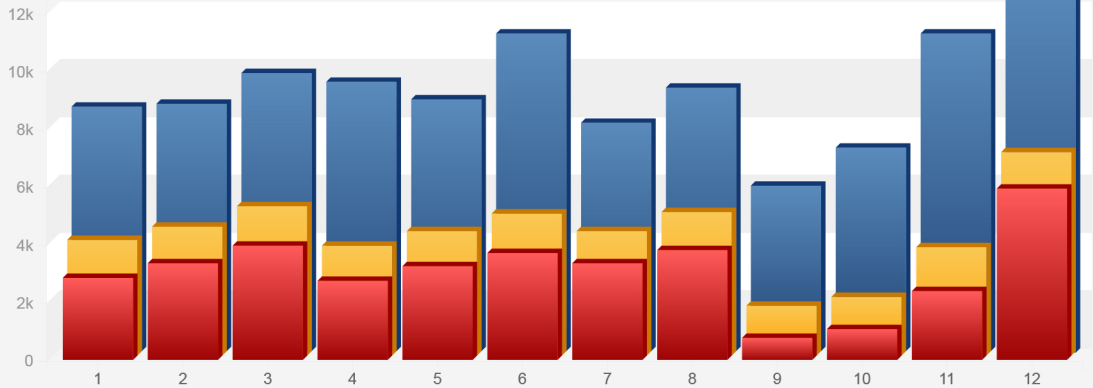

เนื้อหา

- การเข้าชมตาม URL
- การเข้าชมตามชื่อ
- แท็ก/ตัวแปร

สถิติรายวัน

1 มกราคม 2022

จำนวนการดูหน้าเว็บทั้งหมด **109,645 ครั้ง**

ผู้เข้าชมทั้งหมด **50,647 คน**

ผู้เข้าชมครั้งแรก **37,320 คน**

2.16

การดูเพจต่อการเข้าชม

73.6%

อัตราส่วนผู้เข้าชมใหม่

ผู้มาเยือนครั้งแรก ผู้เยี่ยมชม การดูหน้าเว็บ

เปรียบเทียบ

เลขที่ ดึงกลับ ฟีฟ่า นวิส ออนไลน์

เวลา	กราฟผู้เยี่ยมชม	ผู้เยี่ยมชม	หน้า (ฟีฟ่า)	นิววิส(%)	%การดึงกลับ
มกราคม 2022	(7.9) %	4,035	8,482 (0.7)	2,861 (70 %)	73.2 %
กุมภาพันธ์ 2022	(8.8) %	4,465	8,568 (0.75)	3,357 (75 %)	76.2 %
มีนาคม 2565	(10.2) %	5,190	9,667 (0.76)	3,950 (76 %)	74.4 %
เมษายน 2022	(7.5) %	3,828	9,333 (0.72)	2,783 (72 %)	72 %
พฤษภาคม 2022	(8.5) %	4,332	8,728 (0.75)	3,272 (75 %)	73.4 %
มิถุนายน 2565	(9.7) %	4,923	11,007 (0.75)	3,704 (75 %)	72.9 %
กรกฎาคม 2022	(8.5) %	4,329	7,948 (0.77)	3,347 (77 %)	75.2 %
สิงหาคม 2022	(9.8) %	4,980	9,164 (0.77)	3,837 (77 %)	74.4 %
กันยายน 2022	(3.4) %	1,723	5,755 (0.44)	770 (44 %)	49.4 %
ตุลาคม 2022	(4) %	2,030	7,058 (0.54)	1,098 (54 %)	56.6 %
พฤศจิกายน 2022	(7.4) %	3,755	11,022 (0.63)	2,383 (63 %)	66.4 %
ธันวาคม 2022	(13.9) %	7,057	12,913 (0.84)	5,958 (84 %)	81.1 %